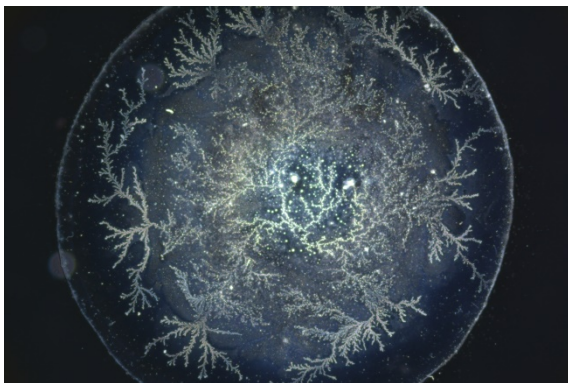

Quelle aus Berg bei Oberried, ob Brienzersee

Montichiariwasser

Fatimawasser

Medjugorjewasser

San Damiano Wasser

Lourdeswasser

Quelle Brünneli, im Wald Berg-Ebnet

Valsar Wasser Standort 1