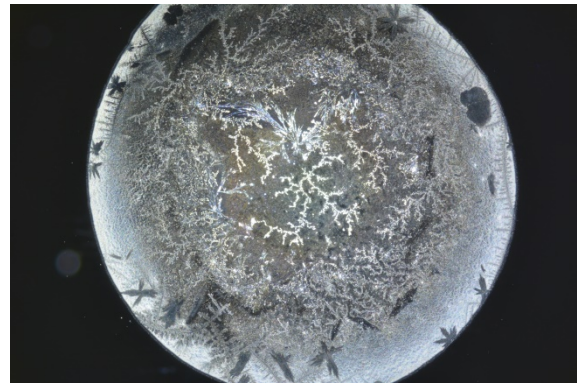

Quelle aus Berg bei Oberried, ob Brienzersee

Montichiariwasser

Fatimawasser

Medjugorjewasser

San Damiano Wasser

Lourdeswasser

Quelle Brünneli, im Wald Berg-Ebnet

Valsar Wasser Standort 1

Valsar Wasser Standort 2