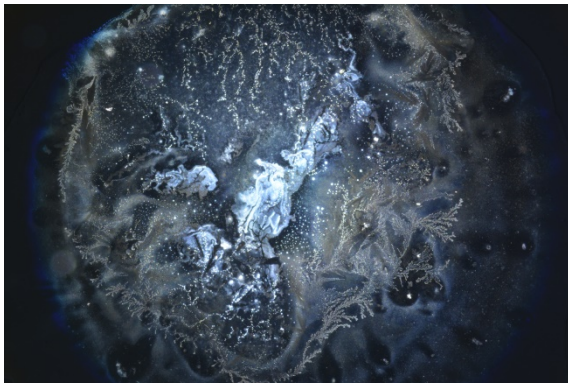

Quelle aus Berg bei Oberried, ob Brienzersee

Montichiariwasser

Fatimawasser

Medjugorjewasser

San Damiano Wasser

Lourdeswasser

Quelle Brünneli, im Wald Berg-Ebnet

Valsar Wasser Standort 1

Valsar Wasser Standort 2