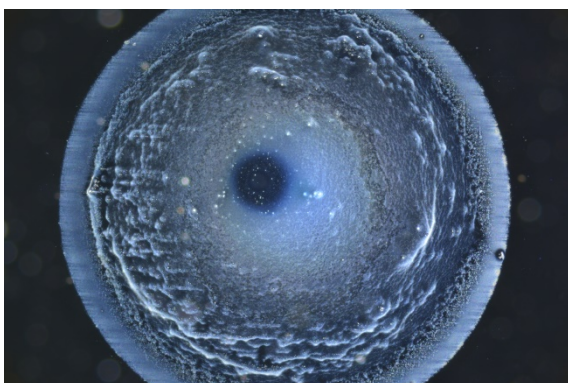

Quelle aus Berg bei Oberried, ob Brienzersee

Montichiariwasser

Fatimawasser

Medjugorjewasser

San Damiano Wasser

Lourdeswasser

Quelle Brünneli, im Wald Berg-Ebnet

Valsar Wasser Standort 1

Valsar Wasser Standort 2