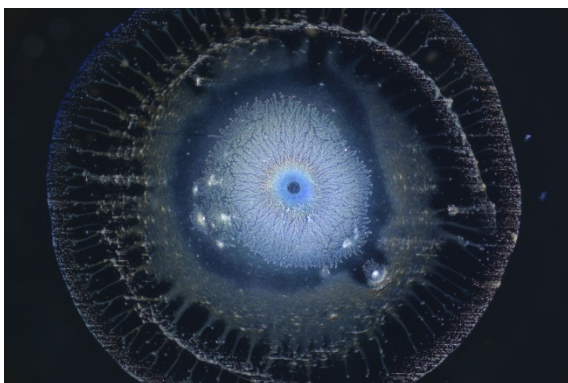

Quelle aus Berg bei Oberried, ob Brienzersee

Montichiariwasser

Fatimawasser

Medjugorjewasser

San Damiano Wasser

Lourdeswasser

Quelle Brünneli, im Wald Berg-Ebnet

Valsar Wasser Standort 1