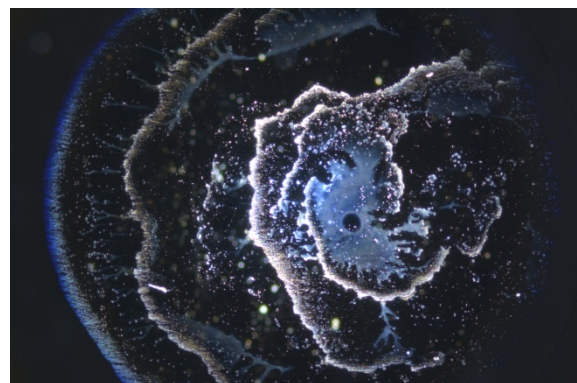

Quelle aus Berg bei Oberried, ob Brienzersee

Montichiariwasser

Fatimawasser

Medjugorjewasser

San Damiano Wasser

Lourdeswasser

Quelle Brünneli, im Wald Berg-Ebnet

Valsar Wasser Standort 1