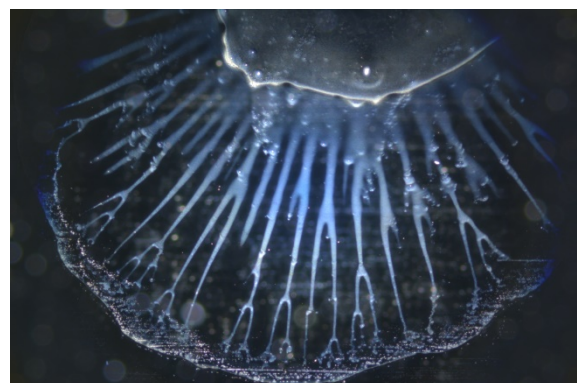

Quelle aus Berg bei Oberried, ob Brienzersee

Montichiariwasser

Fatimawasser

Medjugorjewasser

San Damiano Wasser

Lourdeswasser

Quelle Brünneli, im Wald Berg-Ebnet

Valsar Wasser Standort 1